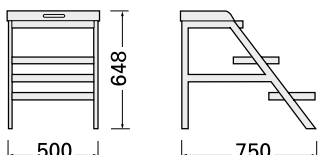

30 kg

COD. 12125

COD. 3770

Escalera inox. de 3 peldaños. Peldaños perforados antideslizantes.

St. St. stepladder, 3 steps. Non slipping steps.

14,3 kg

COD. 3797

Mesa giratoria para final de cinta. Construcción en acero inox. y accionada mediante moto-reductor.