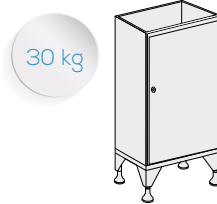

Accesorios varios

Miscellaneous

COD. 12124

6 kg

COD. 12126

36 kg

Pupitre inox. Mural o con pedestal.

St. St. desk. Wall or floor mounted.

Armario-Cabina en Acero Inox para ordenadores. Modelo de sobremesa. Modelo con pie.

St. St. computer cabinet. Table model. Free standing model.

6 kg

COD. 12124

30 kg

COD. 12125

50 kg

COD. 4372

30 kg

COD. 12125

COD. 3770

Escalera inox. de 3 peldaños. Peldaños perforados antideslizantes.

St. St. stepladder, 3 steps. Non slipping steps.

14,3 kg

COD. 3797

Mesa giratoria para final de cinta. Construcción en acero inox. y accionada mediante moto-reductor.