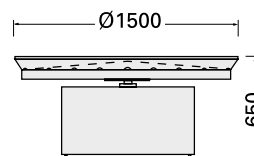

COD. 3797

Mesa giratoria para final de cinta. Construcción en acero inox. y accionada mediante moto-reductor.

St. St. lazy suzan. Made of Stainless Steel, it is powered by a motor gearbox model. Free standing model.