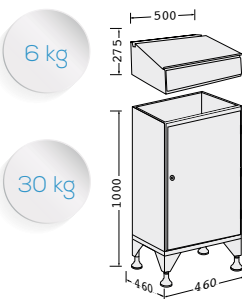

Accesorios varios

Miscellaneous

COD. 12124

6 kg

COD. 12126

36 kg

Pupitre inox. Mural o con pedestal.

St. St. desk. Wall or floor mounted.

Armario-Cabina en Acero Inox para ordenadores. Modelo de sobremesa. Modelo con pie.

St. St. computer cabinet. Table model. Free standing model.

6 kg

COD. 12124

30 kg

COD. 12125

50 kg

COD. 4372

30 kg

COD. 12125

COD. 3770

Escalera inox. de 3 peldaños. Peldaños perforados antideslizantes.

St. St. stepladder, 3 steps. Non slipping steps.

14,3 kg

COD. 3797

Mesa giratoria para final de cinta. Construcción en acero inox. y accionada mediante moto-reductor.

St. St. lazy suzan. Made of Stainless Steel, it is powered by a motor gearbox model. Free standing model.

145 kg