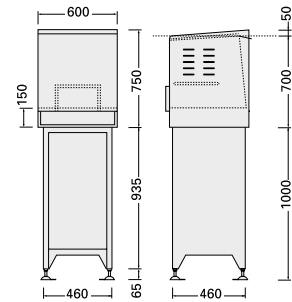

Accesorios varios

Miscellaneous

COD. 12124

6 kg

COD. 12126

36 kg

Pupitre inox. Mural o con pedestal.

St. St. desk. Wall or floor mounted.

Armario-Cabina en Acero Inox para ordenadores. Modelo de sobremesa. Modelo con pie.

St. St. computer cabinet. Table model. Free standing model.

6 kg

COD. 12124

30 kg

COD. 12125

50 kg

COD. 4372

30 kg

COD. 12125

COD. 3770

Escalera inox. de 3 peldaños. Peldaños perforados antideslizantes.

St. St. stepladder, 3 steps. Non slipping steps.

14,3 kg

COD. 3797

Mesa giratoria para final de cinta. Construcción en acero inox. y accionada mediante moto-reductor.

St. St. lazy suzan. Made of Stainless Steel, it is powered by a motor gearbox model. Free standing model.

145 kg