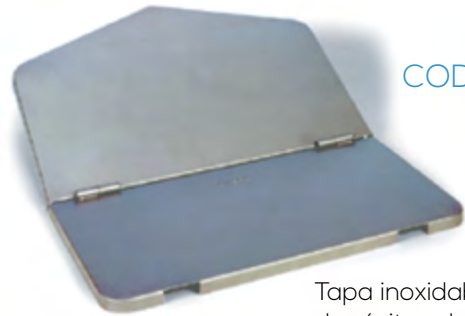

CALIDAD TOTAL
Control de calidad
ustivo en cada unidad.

HIGH QUALITY
rong quality control on
each unit.

COD. 10053

Tapa inoxidable para
depósitos de 200 y 300 l.

Stainless Steel cover for
200l. /300l. capacity
standard tipping cart

EL MÁS HIGIÉNICO!

Reborde superior inox macizo
soldado en continuo, garantiza
total rigidez evitando roturas y
contaminación por filtración de
producto.

THE MOST HYGIENICAL!

Stainless steel solid bar fully
welded, guarantees the
maximum strength avoiding
cracking and therefore avoiding
contamination risks.

DANGER OF CONTAMINATION

BACTERIA CONTAMINATION

as laterales
epósitos
con
ándar.

The location of the lift lugs is
suitable for all standard lifters.

COD. 3712

**OPTIMIZACIÓN DEL
ALMACENADO**

Disponemos de soportes
especiales para el apilado
del depósito estándar
ROSER, aumentando
notablemente la capacidad
de las cámaras de frío.
Especialmente diseñados
para evitar la contaminación,
ya que la suciedad del
depósito superior no puede
caer en el inferior.

SAVE SPACE

Holder to pile up 2 bins,
dramatically increases the
capacity in cold rooms.
Its design prevents cross
contamination. No leakings
from the top bin, can drop
into the bottom bin.

OPTIMIZACIÓN DEL ALMACENADO