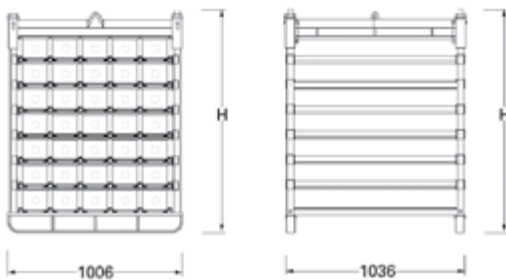

Cestas Multimolde

Torre multi-molde para productos cocinados. Cocción en caldera.

Multi-mould systems

Multi-mould systems for cooked products. Cooking in boilers.

Barras/moldes extraíbles, con divisiones internas y alojamiento para clip.

Medidas y configuración de acuerdo a las necesidades del cliente.

Removable sticks/moulds, with internal divisions & place for clip.

Dimensions & configuration following customer's needs.