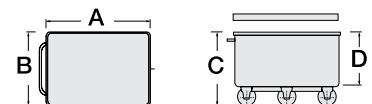

## Asa ergonómica para depósitos de 200L Roser Ergonomic Handle for Roser 200L Bins.

COD. 12705

Con esta asa, se pueden utilizar los depósitos de una forma ergonómica, sin necesidad de doblar la espalda. El asa está diseñada tanto para empujar como para tirar del depósito. Es muy robusta y fácil de utilizar. La misma asa sirve para muchos depósitos. No es necesario tener un asa ergonómica para cada depósito.

Depósitos super-resistentes, con desagüe y tapón a rosca.

Heavy duty bins, with drain and threaded cap.

	A	B	C	D	L	KG	Rueda Wheel	Tapa Lid
<b>COD. 3781</b>	930	620	640	460	250L	37,5kg	COD. 12165	COD. 4321
<b>COD. 3782</b>	1100	650	745	525	350L	57kg	COD. 21038	COD. 4322
<b>COD. 3783</b>	1300	700	860	580	500L	76kg	COD. 12165	COD. 4323