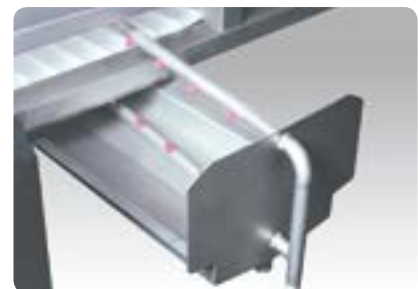

Lavado por agua/espuma.
Water/foam cleaning system.