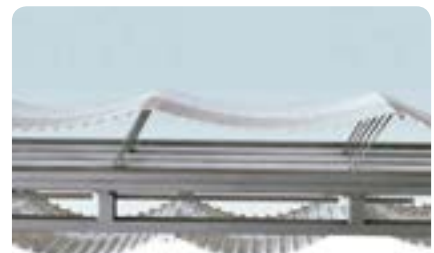

Sistema de limpieza.
Cleaning system.