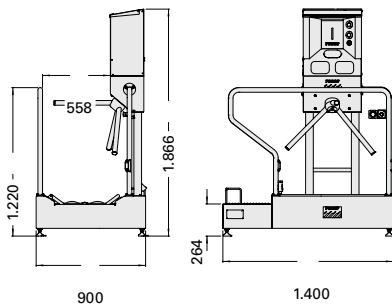

Opción
Option
R190001821
COD. 301

Escalones.
Steps.

Torniquete de paso bloqueado si la desinfección en las dos manos no ha sido efectuada.
Turnstile door opens only if employee has sanitized both hands.