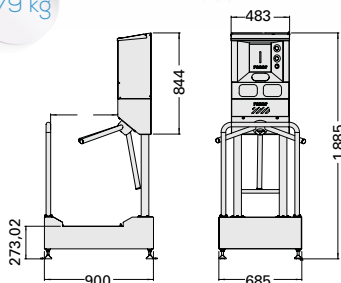

DUOMANS PLUS

RA00000224
COD 10278

DUOMANS está diseñado para desinfección de las manos en zonas de riesgo. Introduciendo las dos manos al mismo tiempo, la máquina expulsa una dosis de producto desinfectante, en cada mano.

DUOMANS is designed to disinfect hands in high risk areas. Employees must put both hands into the machine at the same time. The unit will automatically flush one dose of sanitizing liquid, on each hand.

Opción
Option
R190001821
COD. 301

Escalones.
Steps.

Torniquete de paso bloqueado si la desinfección en las dos manos no ha sido efectuada.
Turnstile door opens only if employee has sanitized both hands.

Lavado de suelas automático con aportación de jabón.
Automatic soles washing with soap dose valve.

Combina DUOMANS con el lavasuelas COD.11741 (pág. 21).

DUOMANS with soles-washer COD. 11741 (see page 21).

DUOMANS

RK00000065
COD 29796

179 kg

MHS-BASIC

Combina lavamanos con fotocélula, desinfección de manos con DUOMANS y balsa para desinfección de suelas.

Combines washbasin sensor operated, hand disinfection by DUOMANS and foot bath.