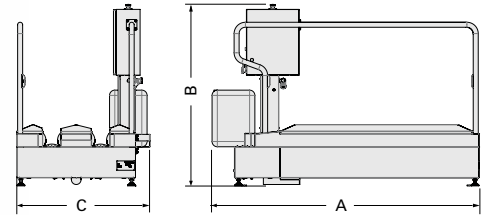

Lavabotas Boot-Washers

RA00001544
COD. 12988

260 kg

Código Code	Modelo Model	Descripción Description	Largo cepillos Brushes length	A	B	C
RA00001728	LZ 800	Lava zapatos/ Shoes washer	800mm	1620	1380	1010
RA00001544	LZ 1200	Lava zapatos/ Shoes washer	1200mm	2040	1380	1010
RA00001412	LZ 1600	Lava zapatos/ Shoes washer	1600mm	2460	1380	1010

230 kg

RA00001559
COD. 2769

Código Code	Modelo Model	Descripción Description	Largo cepillos Brushes length	A	B	C
RA00001559	LS 1200	Lava suelas/ Soles washer	1200mm	2040	1380	1010
RA00001729	LS 1600	Lava suelas/ Soles washer	1600mm	2460	1380	1010