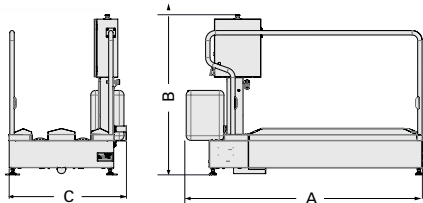

Lavabotas Boot-Washers

RA00001544
COD. 12988

260 kg

Código Code	Modelo Model	Descripción Description	Largo cepillos Brushes length	A	B	C
RA00001728	LZ 800	Lava zapatos/ Shoes washer	800mm	1620	1380	1010
RA00001544	LZ 1200	Lava zapatos/ Shoes washer	1200mm	2040	1380	1010
RA00001412	LZ 1600	Lava zapatos/ Shoes washer	1600mm	2460	1380	1010

230 kg

RA00001559
COD. 2769

Código Code	Modelo Model	Descripción Description	Largo cepillos Brushes length	A	B	C
RA00001559	LS 1200	Lava suelas/ Soles washer	1200mm	2040	1380	1010
RA00001729	LS 1600	Lava suelas/ Soles washer	1600mm	2460	1380	1010