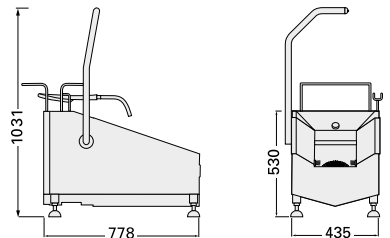

54 kg

Suministro de agua al pulsar.

Water supply when pushing.

Lavado de botas: paso del agua al cepillo manual.

Boot washing: water through hose and brush.

Lavado de botas: pisando el pedal.

Boot washing: stepping on pedal.

Dos cepillos fijos para lavar el lateral de la suela.

Two fixed brushes to wash side of sole.

Lavado de suelas: cepillo giratorio.

Soles washing: Rotary brush.