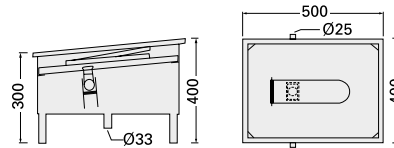

St. St. Boot Washer. Very easy to install. No power required. Water gets through the special brush when operator steps on the pedal.

20 kg

RA00000254
COD. 29748

Lavabotas INOX. Sumamente eficaz para todo tipo de industria. Potencia: 0.5 CV. Con aportación automática de jabón. (Depósito jabón no incluido).