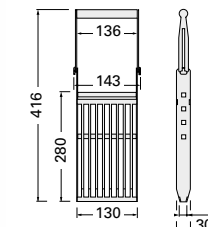

0,7 kg

Porta-cuchillos INOX, con protección lateral. Capacidad: 2 cuchillos, 1 afilador.

St. St. Knife Holder, with side guard. Capacity: 2 knives, 1 sharpener.

Soporte para portacuchillos con tornillos.
Support for knife holder with bolted.