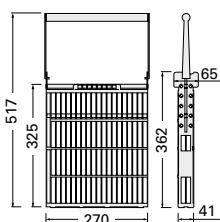

1,3 kg

Soporte para porta-cuchillos.
Support for Knife Holder.

RA00000192
COD. 7593

RA00000161
COD. 7592