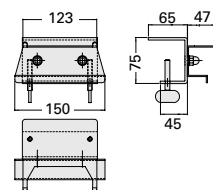

Portacuchillos y sistemas para desinfección

Knife-holder and knife disinfection systems

RA00000332
COD. 24909

Porta-cuchillos INOX, con protección lateral. Capacidad: 4 cuchillos, 1 afilador, 1 guante protección.

St. St. Knife Holder, with side guard. Capacity: 4 knives, 1 sharpener, 1 mesh glove.

1,3 kg

Soporte para porta-cuchillos.
Support for Knife Holder.

RA00000192
COD. 7593

RA00000161
COD. 7592

RA00000191
COD. 25539

0,7 kg

Porta-cuchillos INOX, con protección lateral. Capacidad: 2 cuchillos, 1 afilador.

St. St. Knife Holder, with side guard. Capacity: 2 knives, 1 sharpener.

Soporte para portacuchillos con tornillos.
Support for knife holder with bolted.

RA00000741
COD. 2421

Soporte para portacuchillos con brida.
Support for knife holder with bracket.

RA00000194
COD. 2268

1,6 kg

RA00000202
COD. 29361

2,3 kg

Porta-cuchillos INOX, con protección lateral. Capacidad: 5 cuchillos, 1 afilador, 1 guante protección. Con sistema de cierre de seguridad. Soporte para portacuchillos con brida. RA00000268 / COD. 20002 o de pared RA00000122 / COD. 29634.

St. st. Knife Holder, with side guards. Capacity: 5 knives, 1 sharpener, 1 mesh glove. With locking system. Support for knife holder with bracket RA00000268 / COD. 20002 or wall mounted RA00000122 / CO. 29634.

RA00000185
COD. 29789

0,9 kg

Portacuchillos con protección lateral y cierre de seguridad. Capacidad: 2 cuchillos y 1 afilador. Soporte para portacuchillos con brida COD. 2268 o de pared con tornillos COD. 2421.

Knife Holder with side guard and locking system. Capacity: 2 knives and 1 sharpener. Support for knife holder with bracket COD. 2268 or wall mounted bolted COD. 2421.