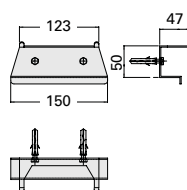

Portacuchillos y sistemas para desinfección

Knife-holder and knife disinfection systems

RA00000332
COD. 24909

Porta-cuchillos INOX, con protección lateral. Capacidad: 4 cuchillos, 1 afilador, 1 guante protección.

St. St. Knife Holder, with side guard. Capacity: 4 knives, 1 sharpener, 1 mesh glove.

1,3 kg

Soporte para porta-cuchillos.
Support for Knife Holder.

RA00000192
COD. 7593

RA00000161
COD. 7592

RA00000191
COD. 25539

0,7 kg

Porta-cuchillos INOX, con protección lateral. Capacidad: 2 cuchillos, 1 afilador.

St. St. Knife Holder, with side guard. Capacity: 2 knives, 1 sharpener.

Soporte para portacuchillos con tornillos.
Support for knife holder with bolted.

RA00000741
COD. 2421

Soporte para portacuchillos con brida.
Support for knife holder with bracket.

RA00000194
COD. 2268

1,6 kg

RA00000202
COD. 29361

2,3 kg

Porta-cuchillos INOX, con protección lateral. Capacidad: 5 cuchillos, 1 afilador, 1 guante protección. Con sistema de cierre de seguridad. Soporte para portacuchillos con brida. RA00000268 / COD. 20002 o de pared RA00000122 / COD. 29634.

St. st. Knife Holder, with side guards. Capacity: 5 knives, 1 sharpener, 1 mesh glove. With locking system. Support for knife holder with bracket RA00000268 / COD. 20002 or wall mounted RA00000122 / CO. 29634.

RA00000185
COD. 29789

0,9 kg

Portacuchillos con protección lateral y cierre de seguridad. Capacidad: 2 cuchillos y 1 afilador. Soporte para portacuchillos con brida COD. 2268 o de pared con tornillos COD. 2421.

Knife Holder with side guard and locking system. Capacity: 2 knives and 1 sharpener. Support for knife holder with bracket COD. 2268 or wall mounted bolted COD. 2421.