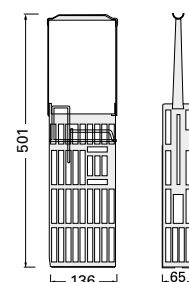

0,9 kg

Portacuchillos con protección lateral y cierre de seguridad. Capacidad: 2 cuchillos y 1 afilador. Soporte para portacuchillos con brida COD. 2268 o de pared con tornillos COD. 2421.

Knife Holder with side guard and locking system. Capacity: 2 knives and 1 sharpener. Support for knife holder with bracket COD. 2268 or wall mounted bolted COD. 2421.