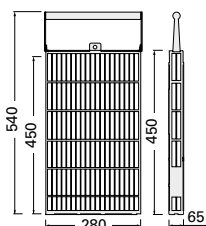

RA00000741
COD. 2421

Soporte para portacuchillos con brida.
Support for knife holder with bracket.

RA00000194
COD. 2268

1,6 kg

RA00000202
COD. 29361

2,3 kg

Porta-cuchillos INOX, con protección lateral. Capacidad: 5 cuchillos, 1 afilador, 1 guante protección. Con sistema de cierre de seguridad. Soporte para portacuchillos con brida. RA00000268 / COD. 20002 o de pared RA00000122 / COD. 29634.