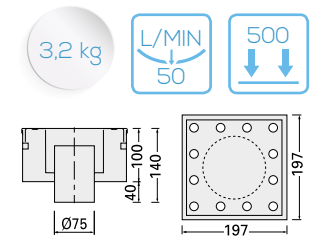

RA00000313
COD. 3800

Sumidero sifónico INOX, 150x150 mm.
Salida fondo $\varnothing 50$.
St. St. Floor drain, 150 x 150 mm.
Bottom discharge $\varnothing 50$.

RA00000236
COD. 3801

Sumidero sifónico INOX, 200x200 mm.
Salida fondo $\varnothing 75$.
St. St. Floor drain, 200 x 200 mm.
Bottom discharge $\varnothing 75$.

RK00000010 *
COD. 3729 *

Sumidero sifónico INOX, 250 x 250 mm.
Salida fondo $\varnothing 90$. Con filtro para residuos sólidos.
St. St. Floor drain, 250 x 250 mm. Bottom discharge $\varnothing 90$. With filter for solid waste.

RK00000018 *
COD. 18979 *

Sumidero sifónico INOX, 250 x 250 mm.
Salida lateral $\varnothing 90$. Con filtro para residuos sólidos.
St. St. Floor drain, 250 x 250 mm. Side discharge $\varnothing 90$. With filter for solid waste.

RK00000019 *
COD. 3984 *

Sumidero sifónico INOX, 300 x 300 mm.
Salida fondo $\varnothing 110$.
Con filtro para residuos sólidos.
St. St. Floor drain, 300 x 300 mm.
Bottom discharge $\varnothing 110$.
With filter for solid waste.