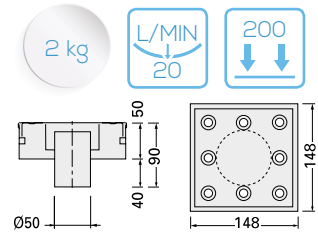

RA00000313
COD. 3800

Sumidero sifónico INOX, 150x150 mm.
Salida fondo $\varnothing 50$.
St. St. Floor drain, 150 x 150 mm.
Bottom discharge $\varnothing 50$.

RA00000236
COD. 3801

Sumidero sifónico INOX, 200x200 mm.
Salida fondo $\varnothing 75$.
St. St. Floor drain, 200 x 200 mm.
Bottom discharge $\varnothing 75$.

RK00000010 *
COD. 3729 *

Sumidero sifónico INOX, 250 x 250 mm.
Salida fondo $\varnothing 90$. Con filtro para residuos sólidos.
St. St. Floor drain, 250 x 250 mm. Bottom discharge $\varnothing 90$. With filter for solid waste.

RK00000018 *
COD. 18979 *

Sumidero sifónico INOX, 250 x 250 mm.
Salida lateral $\varnothing 90$. Con filtro para residuos sólidos.
St. St. Floor drain, 250 x 250 mm. Side discharge $\varnothing 90$. With filter for solid waste.

RK00000019 *
COD. 3984 *

Sumidero sifónico INOX, 300 x 300 mm.
Salida fondo $\varnothing 110$.
Con filtro para residuos sólidos.
St. St. Floor drain, 300 x 300 mm.
Bottom discharge $\varnothing 110$.
With filter for solid waste.