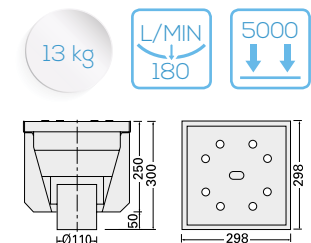

RK00000010 *
COD. 3729 *

Sumidero sifónico INOX, 250 x 250 mm.
Salida fondo $\varnothing 90$. Con filtro para residuos sólidos.
St. St. Floor drain, 250 x 250 mm. Bottom discharge $\varnothing 90$. With filter for solid waste.

RK00000018 *
COD. 18979 *

Sumidero sifónico INOX, 250 x 250 mm.
Salida lateral $\varnothing 90$. Con filtro para residuos sólidos.
St. St. Floor drain, 250 x 250 mm. Side discharge $\varnothing 90$. With filter for solid waste.

RK00000019 *
COD. 3984 *

Sumidero sifónico INOX, 300 x 300 mm.
Salida fondo $\varnothing 110$.
Con filtro para residuos sólidos.
St. St. Floor drain, 300 x 300 mm.
Bottom discharge $\varnothing 110$.
With filter for solid waste.

RK00000021 *
COD. 3802 *

Sumidero sifónico INOX, 300 x 300 mm.
Salida lateral $\varnothing 110$.
Con filtro para residuos sólidos.
St. St. Floor drain, 300 x 300 mm.
Side discharge $\varnothing 110$.
With filter for solid waste.