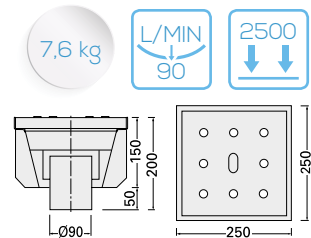

RA00000313
COD. 3800

Sumidero sifónico INOX, 150x150 mm.
Salida fondo $\varnothing 50$.
St. St. Floor drain, 150 x 150 mm.
Bottom discharge $\varnothing 50$.

RA00000236
COD. 3801

Sumidero sifónico INOX, 200x200 mm.
Salida fondo $\varnothing 75$.
St. St. Floor drain, 200 x 200 mm.
Bottom discharge $\varnothing 75$.

RK00000010 *
COD. 3729 *

Sumidero sifónico INOX, 250 x 250 mm.
Salida fondo $\varnothing 90$. Con filtro para residuos sólidos.
St. St. Floor drain, 250 x 250 mm. Bottom discharge $\varnothing 90$. With filter for solid waste.

RK00000018 *
COD. 18979 *

Sumidero sifónico INOX, 250 x 250 mm.
Salida lateral $\varnothing 90$. Con filtro para residuos sólidos.
St. St. Floor drain, 250 x 250 mm. Side discharge $\varnothing 90$. With filter for solid waste.

RK00000019 *
COD. 3984 *

Sumidero sifónico INOX, 300 x 300 mm.
Salida fondo $\varnothing 110$.
Con filtro para residuos sólidos.
St. St. Floor drain, 300 x 300 mm.
Bottom discharge $\varnothing 110$.
With filter for solid waste.