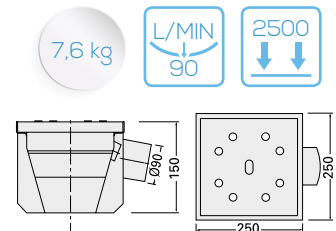

RA00000313
COD. 3800

Sumidero sifónico INOX, 150x150 mm.
Salida fondo $\varnothing 50$.
St. St. Floor drain, 150 x 150 mm.
Bottom discharge $\varnothing 50$.

RA00000236
COD. 3801

Sumidero sifónico INOX, 200x200 mm.
Salida fondo $\varnothing 75$.
St. St. Floor drain, 200 x 200 mm.
Bottom discharge $\varnothing 75$.

RK00000010 *
COD. 3729 *

Sumidero sifónico INOX, 250 x 250 mm.
Salida fondo $\varnothing 90$. Con filtro para residuos sólidos.
St. St. Floor drain, 250 x 250 mm. Bottom discharge $\varnothing 90$. With filter for solid waste.

RK00000018 *
COD. 18979 *

Sumidero sifónico INOX, 250 x 250 mm.
Salida lateral $\varnothing 90$. Con filtro para residuos sólidos.
St. St. Floor drain, 250 x 250 mm. Side discharge $\varnothing 90$. With filter for solid waste.

RK00000019 *
COD. 3984 *

Sumidero sifónico INOX, 300 x 300 mm.
Salida fondo $\varnothing 110$.
Con filtro para residuos sólidos.
St. St. Floor drain, 300 x 300 mm.
Bottom discharge $\varnothing 110$.
With filter for solid waste.