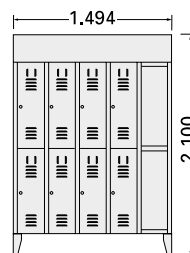

114 kg

RA00000306
COD. 6857 Puertas lisas.
Plain doors.

RA00000716
COD. 5051 Puertas ranuradas.
Slotted doors.