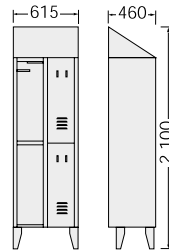

Armario taquilla INOX de 2 ó 5 módulos con puertas enteras o puertas medias. Grosor 1 mm. Con techo inclinado para evitar acumulaciones de polvo, evitar la colocación de objetos encima y facilitar la limpieza. Con ranuras ventilación. Cada puerta con soporte para tarjeta identificación. Chapa satinada.

75 kg

RA00000116
COD. 26764 Puertas lisas.
Plain doors.

RA00001115
COD. 5046 Puertas ranuradas.
Slotted doors.

133 kg

RA00000212
COD. 3923 Puertas lisas.
Plain doors.

RA00001116
COD. 5050 Puertas ranuradas.
Slotted doors.

67 kg

RA00000287
COD. 26763 Puertas lisas.
Plain doors.

RA00000717
COD. 5047 Puertas ranuradas.
Slotted doors.

114 kg

RA00000306
COD. 6857 Puertas lisas.
Plain doors.

RA00000716
COD. 5051 Puertas ranuradas.
Slotted doors.