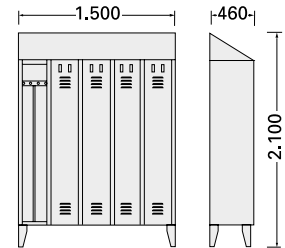

Armario taquilla INOX de 2 ó 5 módulos con puertas enteras o puertas medias. Grosor 1 mm. Con techo inclinado para evitar acumulaciones de polvo, evitar la colocación de objetos encima y facilitar la limpieza. Con ranuras ventilación. Cada puerta con soporte para tarjeta identificación. Chapa satinada.

75 kg

RA00000116
COD. 26764 Puertas lisas.
Plain doors.

RA00001115
COD. 5046 Puertas ranuradas.
Slotted doors.

133 kg

RA00000212
COD. 3923 Puertas lisas.
Plain doors.

RA00001116
COD. 5050 Puertas ranuradas.
Slotted doors.