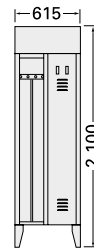

Armario taquilla INOX de 2 ó 5 módulos con puertas enteras o puertas medias. Grosor 1 mm. Con techo inclinado para evitar acumulaciones de polvo, evitar la colocación de objetos encima y facilitar la limpieza. Con ranuras ventilación. Cada puerta con soporte para tarjeta identificación. Chapa satinada.

St. St. Locker of 2 or 5 modules with full or half doors. Thickness 1 mm. Sloping top to avoid accumulation of dust, making cleaning very easy and to prevent people from putting objects on top. With ventilation slots. Each door with holder for identification card.

75 kg

RA00000116
COD. 26764 Puertas lisas.
Plain doors.

RA00001115
COD. 5046 Puertas ranuradas.
Slotted doors.

133 kg

RA00000212
COD. 3923 Puertas lisas.
Plain doors.

RA00001116
COD. 5050 Puertas ranuradas.
Slotted doors.