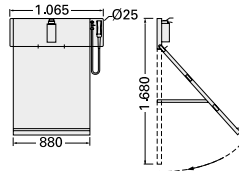

Soporte INOX para 40 botas.
St. St. Rack for 40 boots.

27 kg

Soporte botas y delantales, INOX para 10 personas.
Stainless Steel boots and aprons rack, for 10 people.

24 kg

Lavadelantales para delantales de plástico. Plegable. Incluye dosificador de jabón y cepillo.

Apron washer, for plastic aprons. Folding. Includes soap dispenser and brush.

50 kg

Cabina lavado delantales plástico. Incluye dosificador jabón y cepillo.

Cabin for washing plastic aprons. Includes soap dispenser and brush.

110 kg

157 kg

Armario con techo inclinado.
Cabinet with sloping top.

145 kg

Armario con 4 bandejas regulables.
Cabinet with 4 adjustable shelves.