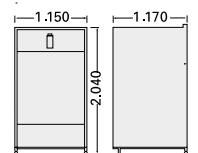

RK00000054
COD. 19181

Cabina lavado delantales plástico. Incluye dosificador jabón y cepillo.

Cabin for washing plastic aprons. Includes soap dispenser and brush.

110 kg

157 kg

RA00000837
COD. 22281

Armario con techo inclinado.
Cabinet with sloping top.