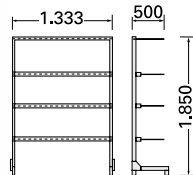

RA00000264
COD. 24738

Soporte INOX para 40 botas.
St. St. Rack for 40 boots.

27 kg

RA00000679
COD. 3711

Soporte botas y delantales, INOX para 10 personas.
Stainless Steel boots and aprons rack, for 10 people.