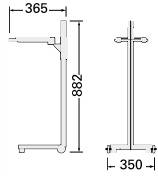

RA00000265
COD. 3823

6 kg

RA00000265
COD. 3823
RA00000215
COD. 4319

7,6 kg

RA00000319
COD. 3738

7,5 kg

Soportes INOX para bolsas de basura. Altura regulable. Con ruedas.
St. St. Bag Holders, adjustable height. With wheels.

MA 000000284 *
AC 0000016598 *

COD. 6883

Pistola de agua a presión regulable. Recubrimiento goma especial. Aislante hasta 93°C.
Water spray nozzle. Flexible heavy duty rubber cover. Isolated up to 93°C.