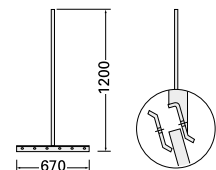

Limpiasuelos INOX con pestaña de goma.
St. St. Floor cleaner with rubber attachment.

2,5 kg