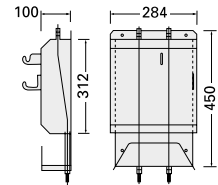

RA00000337
COD. 3988

KIT de limpieza, compuesto por: Pistola 6882, 5 m manguera, llave paso agua, grupo mano reductor de aire.
Cleaning KIT, including: Nozzle 6882, 5 m hose, water valve, air pressure gauge.

9 kg

6 bar
60°

Pistola de agua tipo ducha, ideal para limpieza de equipos, suelos y animales.
Plastic shower spray wash down nozzle, ideal for cleaning equipment, floors and animals.

0,5 kg