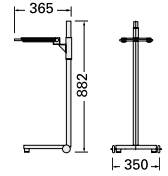

RA00000265
COD. 3823

6 kg

RA00000265
COD. 3823
RA00000215
COD. 4319

7,6 kg

RA00000319
COD. 3738

7,5 kg

Soportes INOX para bolsas de basura. Altura regulable. Con ruedas.
St. St. Bag Holders, adjustable height. With wheels.

MA 000000284 *
AC 0000016598 *

COD. 6883

Pistola de agua a presión regulable. Recubrimiento goma especial. Aislante hasta 93°C.
Water spray nozzle. Flexible heavy duty rubber cover. Isolated up to 93°C.