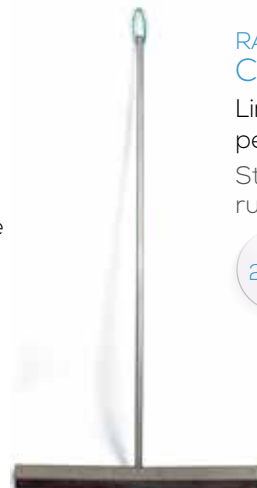

RA00000336
COD. 3817

Limpiasuelos INOX con pestaña de goma.
St. St. Floor cleaner with rubber attachment.

2,5 kg

Paquete 12 recambios goma. Squeegee rubber blades 12 units.