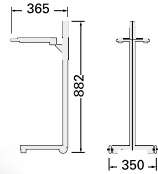

RA00000265
COD. 3823

6 kg

RA00000265
COD. 3823
RA00000215
COD. 4319

7,6 kg

RA00000319
COD. 3738

7,5 kg

Soportes INOX para bolsas de basura. Altura regulable. Con ruedas.
St. St. Bag Holders, adjustable height. With wheels.

MA 000000284 *
AC 0000016598 *

COD. 6883

Pistola de agua a presión regulable. Recubrimiento goma especial. Aislante hasta 93°C.
Water spray nozzle. Flexible heavy duty rubber cover. Isolated up to 93°C.