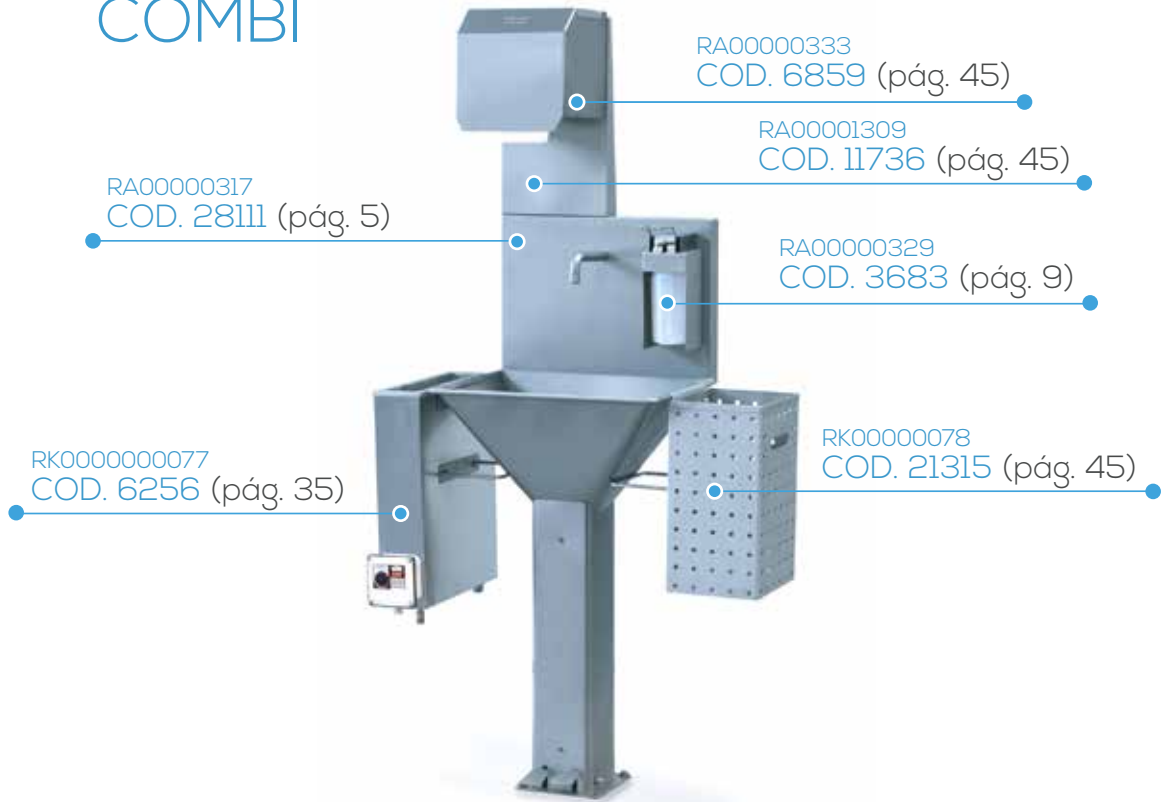

COMBI

» COMBI 1
RK00000086

Lavamanos dos pedales
con accesorios.
Washbasin 2 pedals with
accesoires.

» COMBI 2
RK00000087

Lavamanos con fotocelula
y accesorios.
Washbasin sensor
operated with accesoires.

» COMBI 3
RK00000088

Lavamanos con 2
pedales, accesorios y
desinfectador de cuchillos.
Washbasin 2 pedals with
accesoires and knife
sterilizer.

» COMBI 4
RK00000089

Lavamanos con fotocelula,
accesorios y desinfectador
de cuchillos.
Washbasin sensor operated
with accesoires and knife
sterilizer.