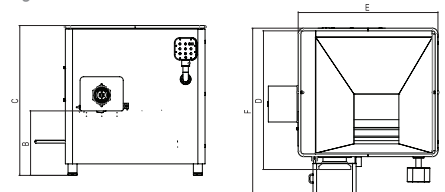

Modelos Model	B (cm)	C (cm)	D (cm)	E (cm)	F (cm)	Tamaño Ø boca Size Ø mouth (mm)	Capacidad Tolva Hopper capacity (lts.)	Potencia Conexión Connection Power Kw	Producción Nominal Nominal production Kg/hora - Kg/hour	Elevador integrado Integrated lift
<b>PA 130</b>	72	160	125	145	138	130	300	18	1.700	Opcional/ Optional
<b>PA 160</b>	72	170	130	145	150	160	300	34	2.500	Opcional/ Optional
<b>PA 200</b>	72	170	160	160	185	200	360	49	4.000	Opcional/ Optional